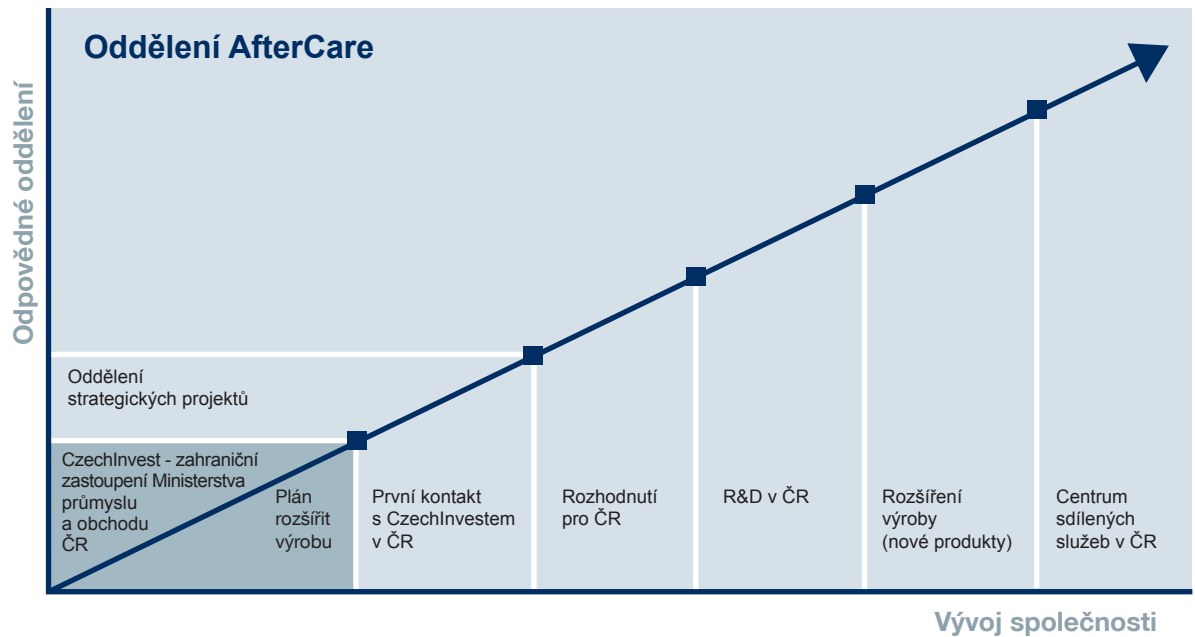

Jak můžeme pomoci

- -- Podpora a poradenský servis v případě expanze nebo reinvestice zisku
- -- Poradenství v oblasti veřejné podpory a evropských strukturálních fondů
- -- Pomoc při výběru dodavatelů
- -- Pomoc s výběrem vhodné lokality pro vaši investici
- -- Zprostředkování kontaktů s místními a krajskými samosprávami a se státní správou
- -- Zprostředkování spolupráce mezi univerzitami a podniky
- -- Podpora při řešení HR záležitostí včetně vízové problematiky
- -- Podpora rozvoje lidských zdrojů v regionech
- -- Organizace odborných seminářů, pracovních snídaní, dodavatelských fór či setkání investorů
- -- Pomoc při překonávání každodenních překážek
- -- Rozsáhlý informační servis

Proč využít služby AfterCare

- -- Naše služby jsou bezplatné
- -- Najdete nás v každém regionu ČR
- -- Nabízíme individuální přístup k řešení vašich problémů
- -- Máme letité know-how v oblasti podpory investic a podnikání
- -- Spravujeme největší dodavatelskou a nemovitostní databázi v ČR

“Setkat se je začátek, zůstat spolu je pokrok a pracovat společně je úspěch.”
Henry Ford

KONTAKT

CzechInvest, Štěpánská 15, 120 00 Praha 2, **TEL:** +420 296 342 405, **FAX:** +420 296 342 502
E-MAIL: afc@czechinvest.org, **WEB:** www.czechinvest.org